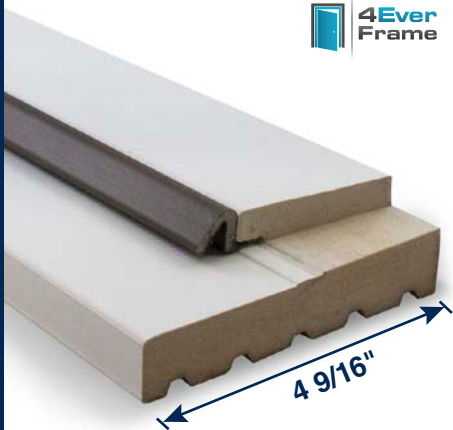

## **Pre-Mitered Brickmould Kit**

**Paintable • Stainable**

For doors up to: 36" x 80"  
Actual Size: 36 1/4" x 81 7/8"

*Not shown actual size*

**4EVER BRICKMOULD PRIMED COMPOSITE**

## **Pre-Mitered Patio Brickmould Kit**

**Paintable • Stainable**

For doors up to 72" x 80"  
Actual Size: 80" x 84"

*Not shown actual size*

**4EVER BRICKMOULD WOODGRAIN COMPOSITE**

## **Pre-Mitered Brickmould Kit**

**Paintable • Stainable**

For doors up to: 36" x 80"  
Actual Size: 36 1/4" x 81 7/8"

*Not shown actual size*

## Exterior Single Jamb Leg

Paintable • Stainable

Actual Size: 4 9/16" x 83"

*Not shown actual size*

4EVER FRAME PRIMED COMPOSITE