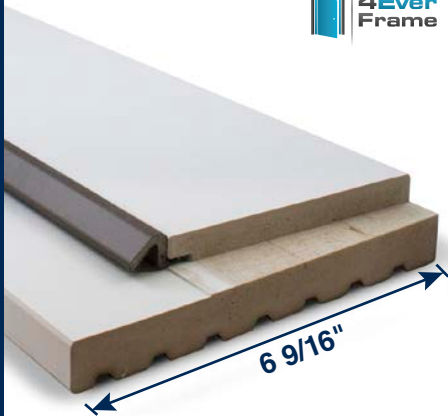

## Exterior Single Jamb Leg

Paintable • Stainable

Actual Size: 4 9/16" x 83"

*Not shown actual size*

4EVER FRAME PRIMED COMPOSITE

## Exterior Jamb Kit

Paintable • Stainable

Fits Opening: 36" x 80"

Actual Size: 36" x 83"

*Not shown actual size*

**4EVER FRAME PRIMED COMPOSITE**